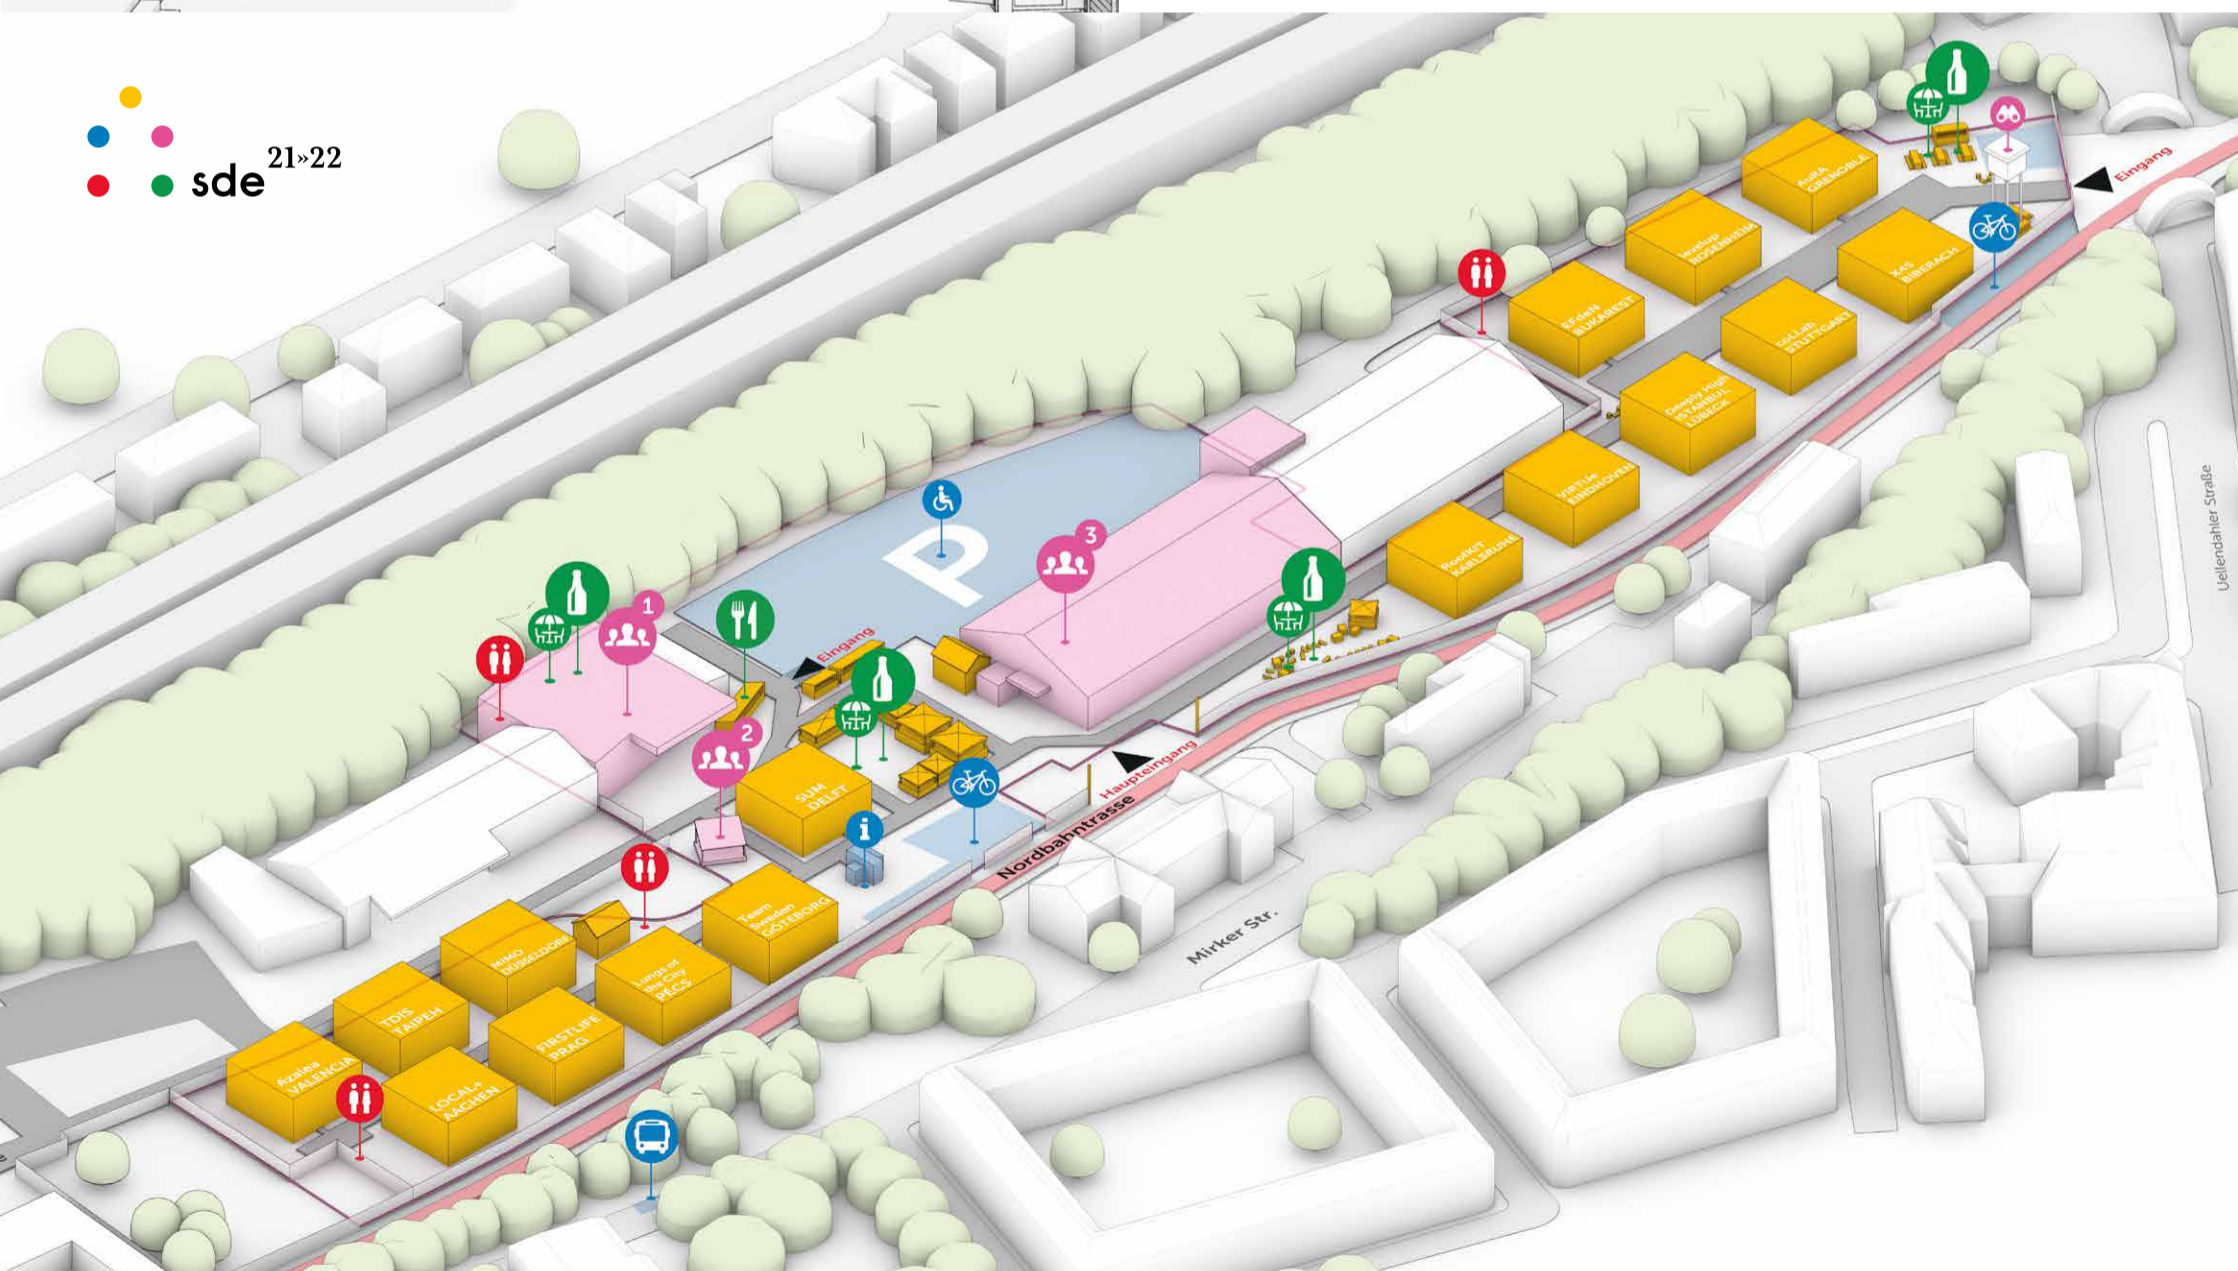

1 Alte Glaserei / Ausstellungsfläche
2 Außenbühne
3 Eventhalle

Essen
Getränke
Terrassen

Infopoint / Urban Hub
Barrierefreie Parkplätze
Toiletten

Fahrradparkplatz
Bushaltestelle

Eingänge
Geländegrenze
Häuser der Teams